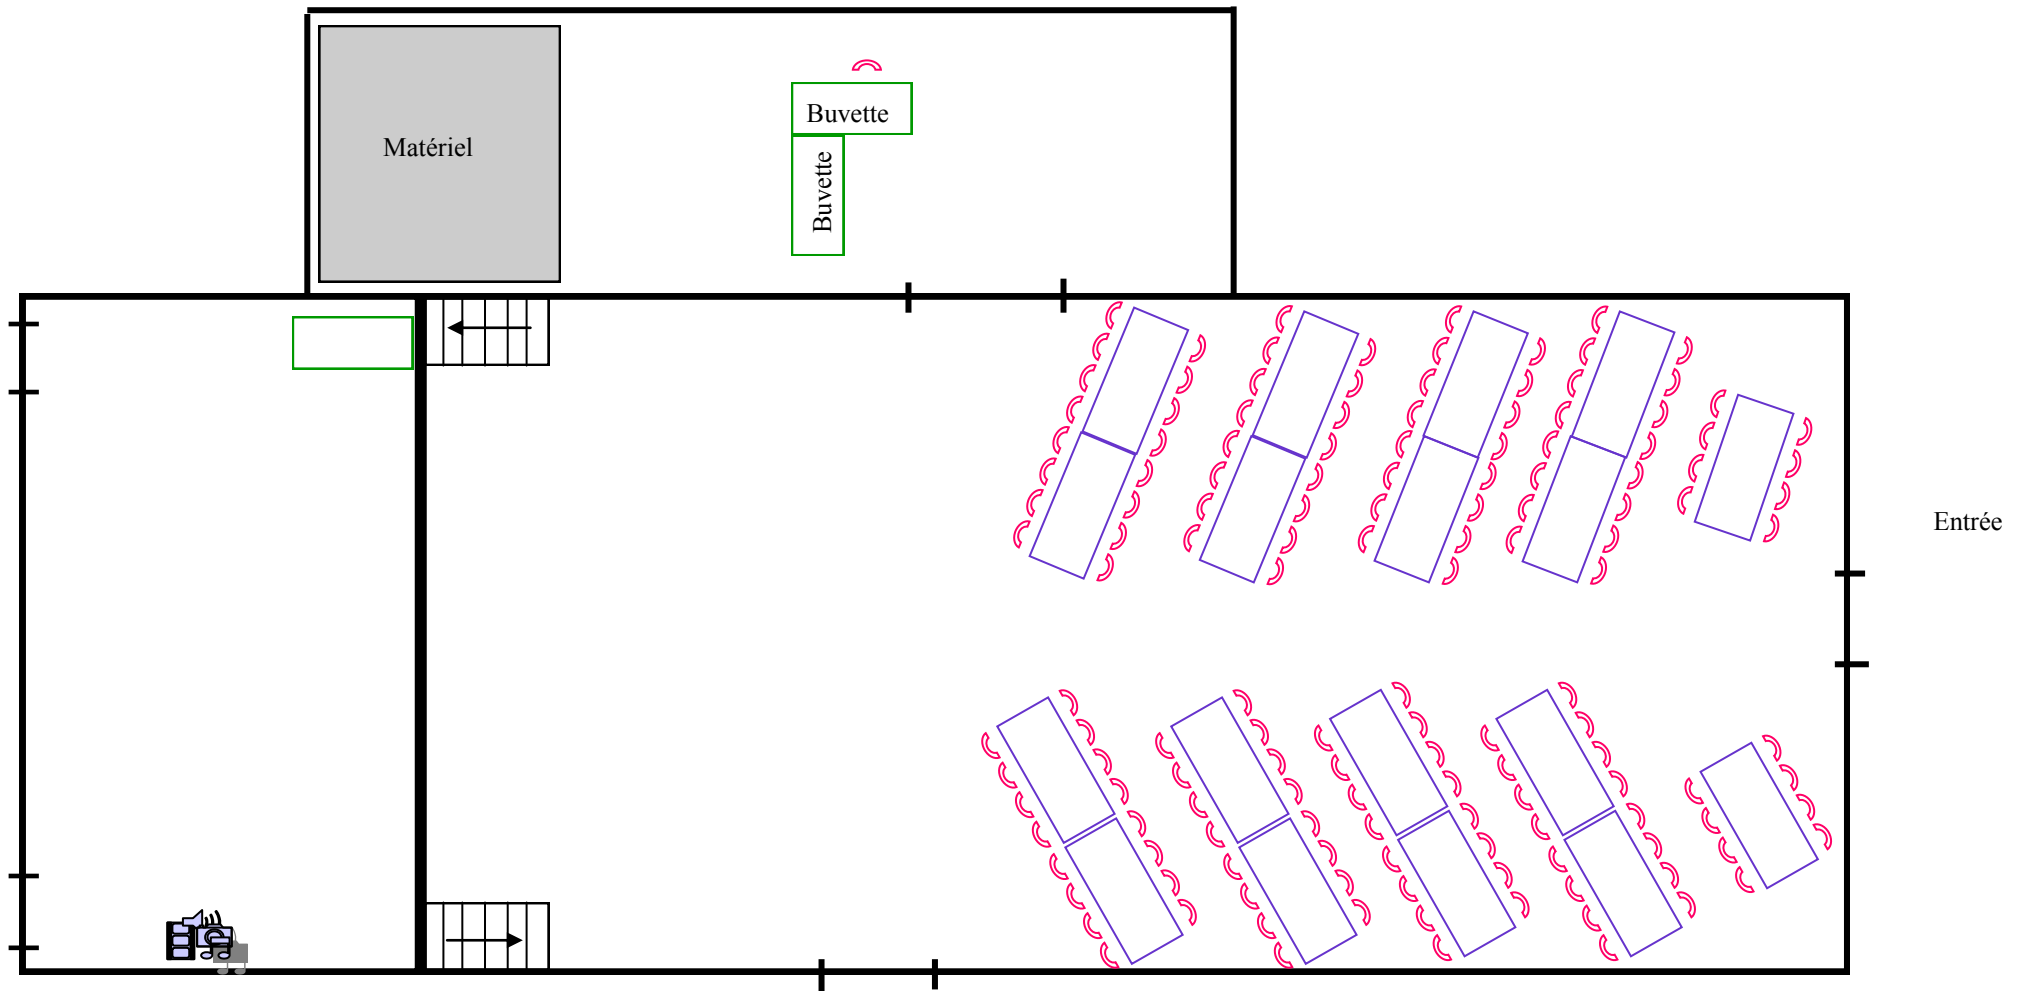

# Implantation salle pour soirée dansante 150 personnes

Grille 1,00 m (15)

Grille 1,20 m (52)

Affichage mur