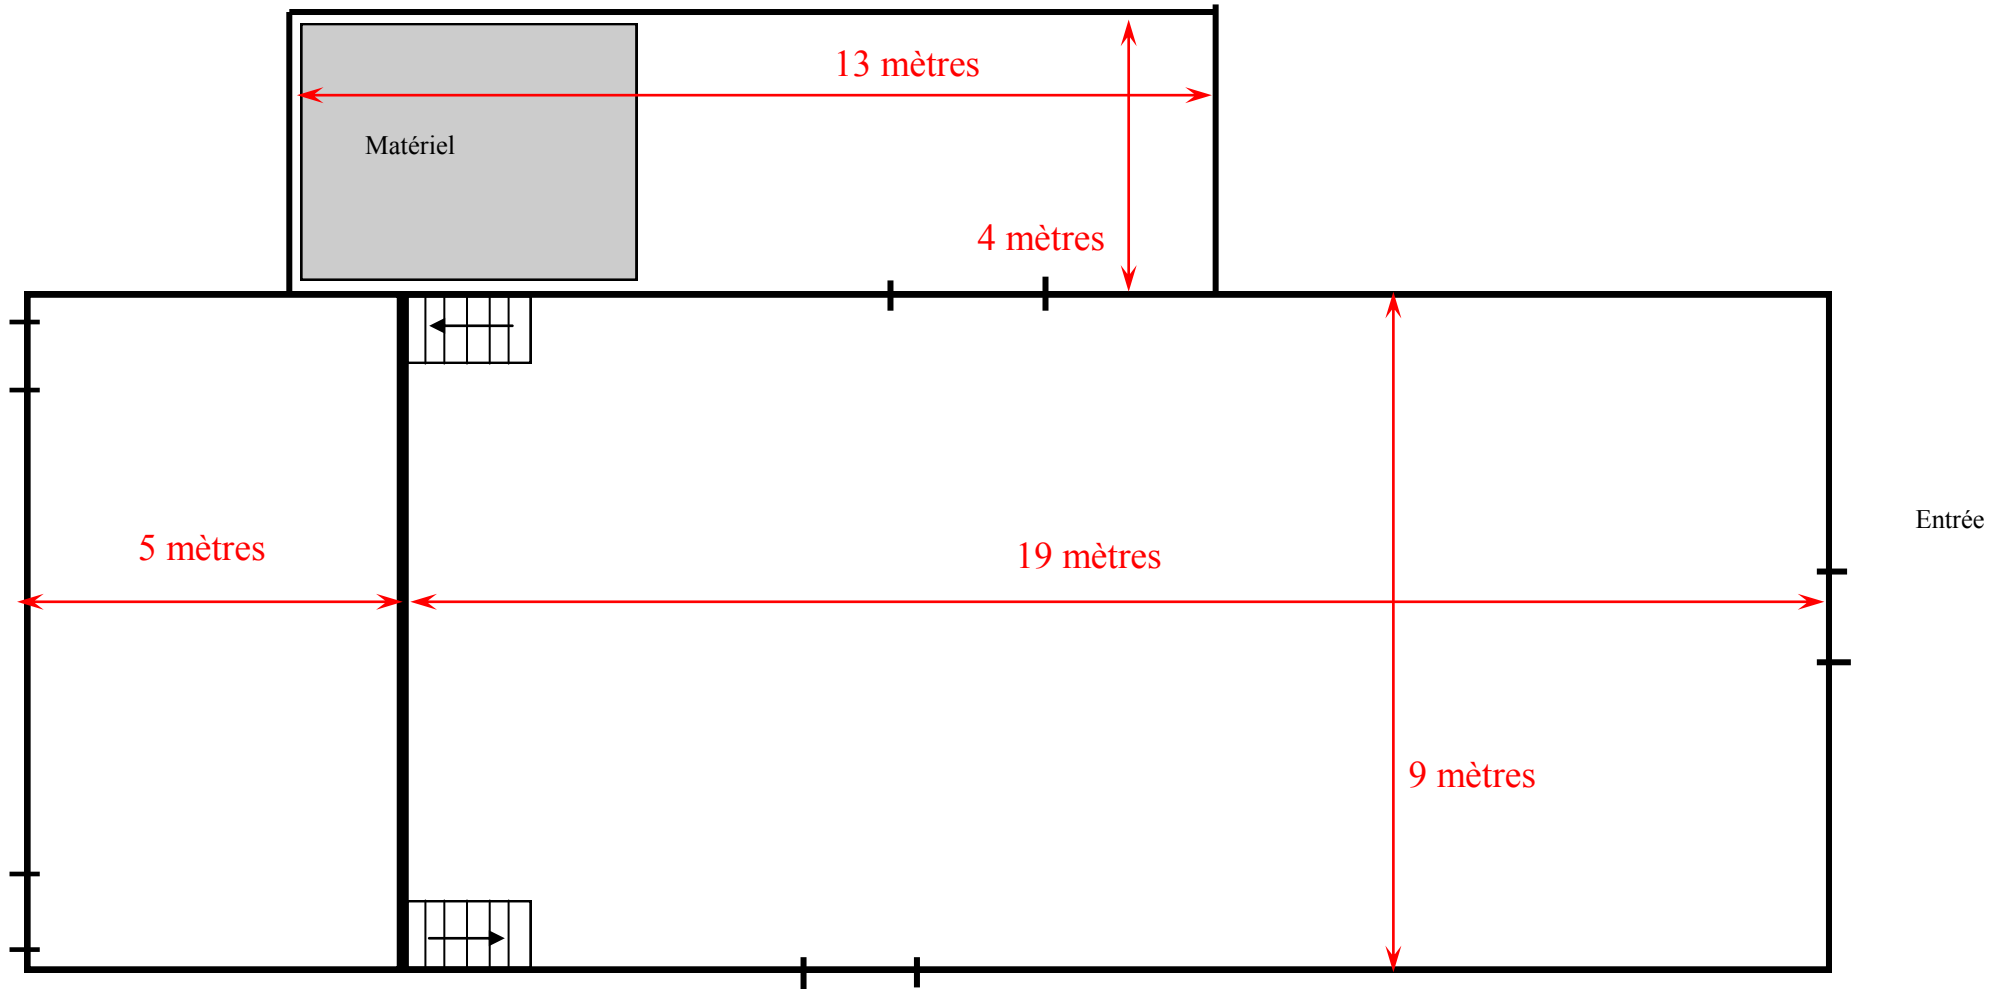

Plan salle ASCE

Liste matériel

20 tables de
1,95 m x 0,65

20 tables de
2,20 m x 0,70m

150 chaises +
28 anciennes

20 bancs 2,20m